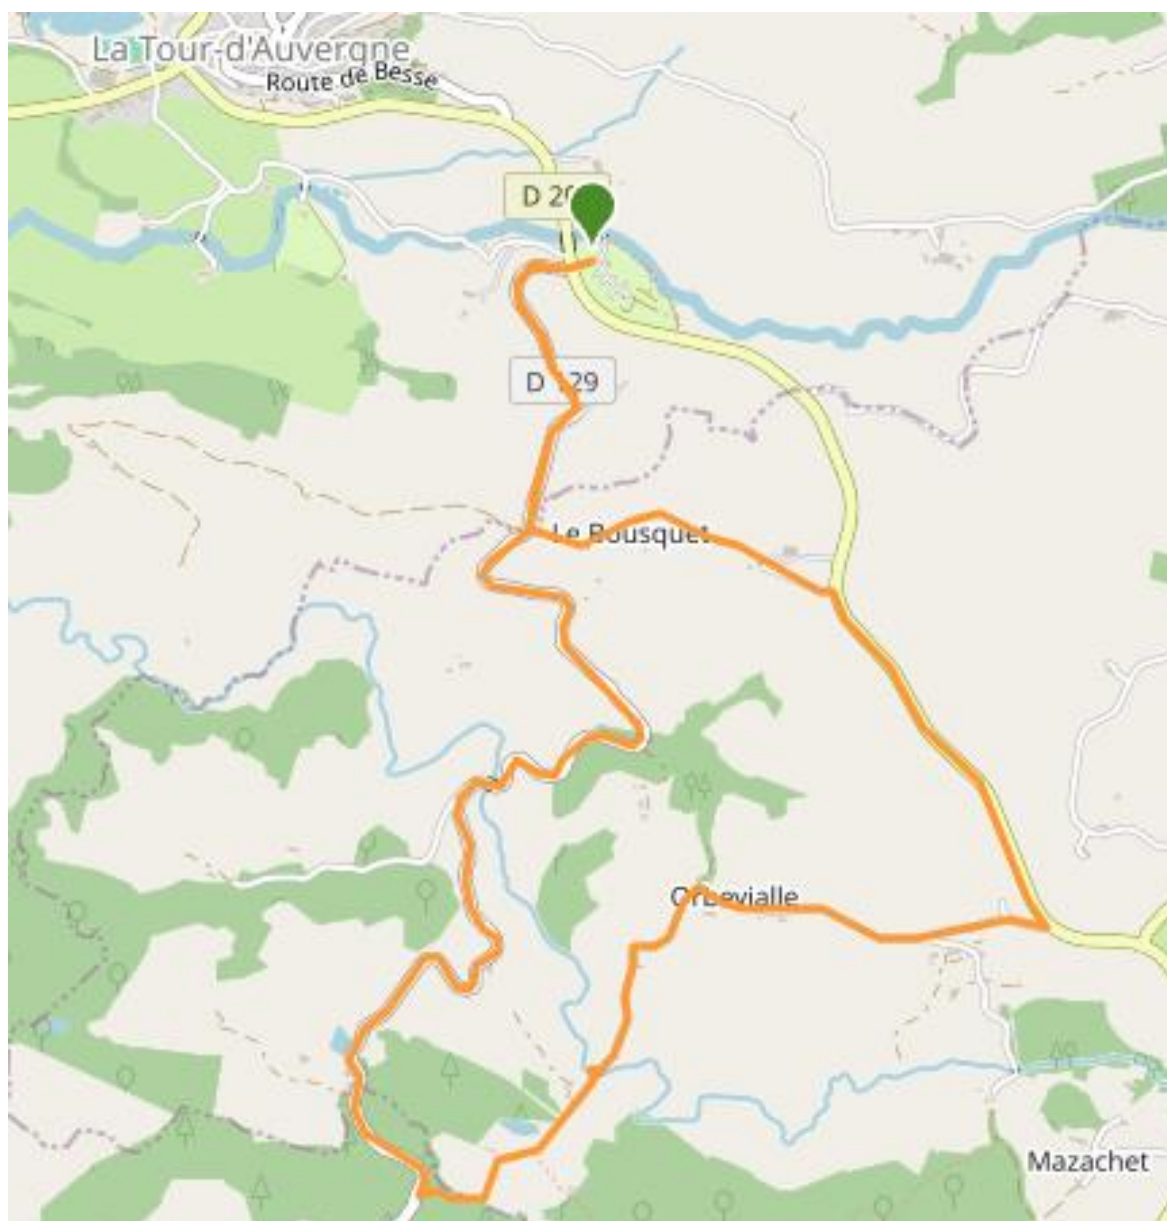

Au départ du camping La Chauderie 9 km

Distance

8,75 km

Difficulté technique

Modéré

Altitude maxi

1016 m

Altitude mini

916 m