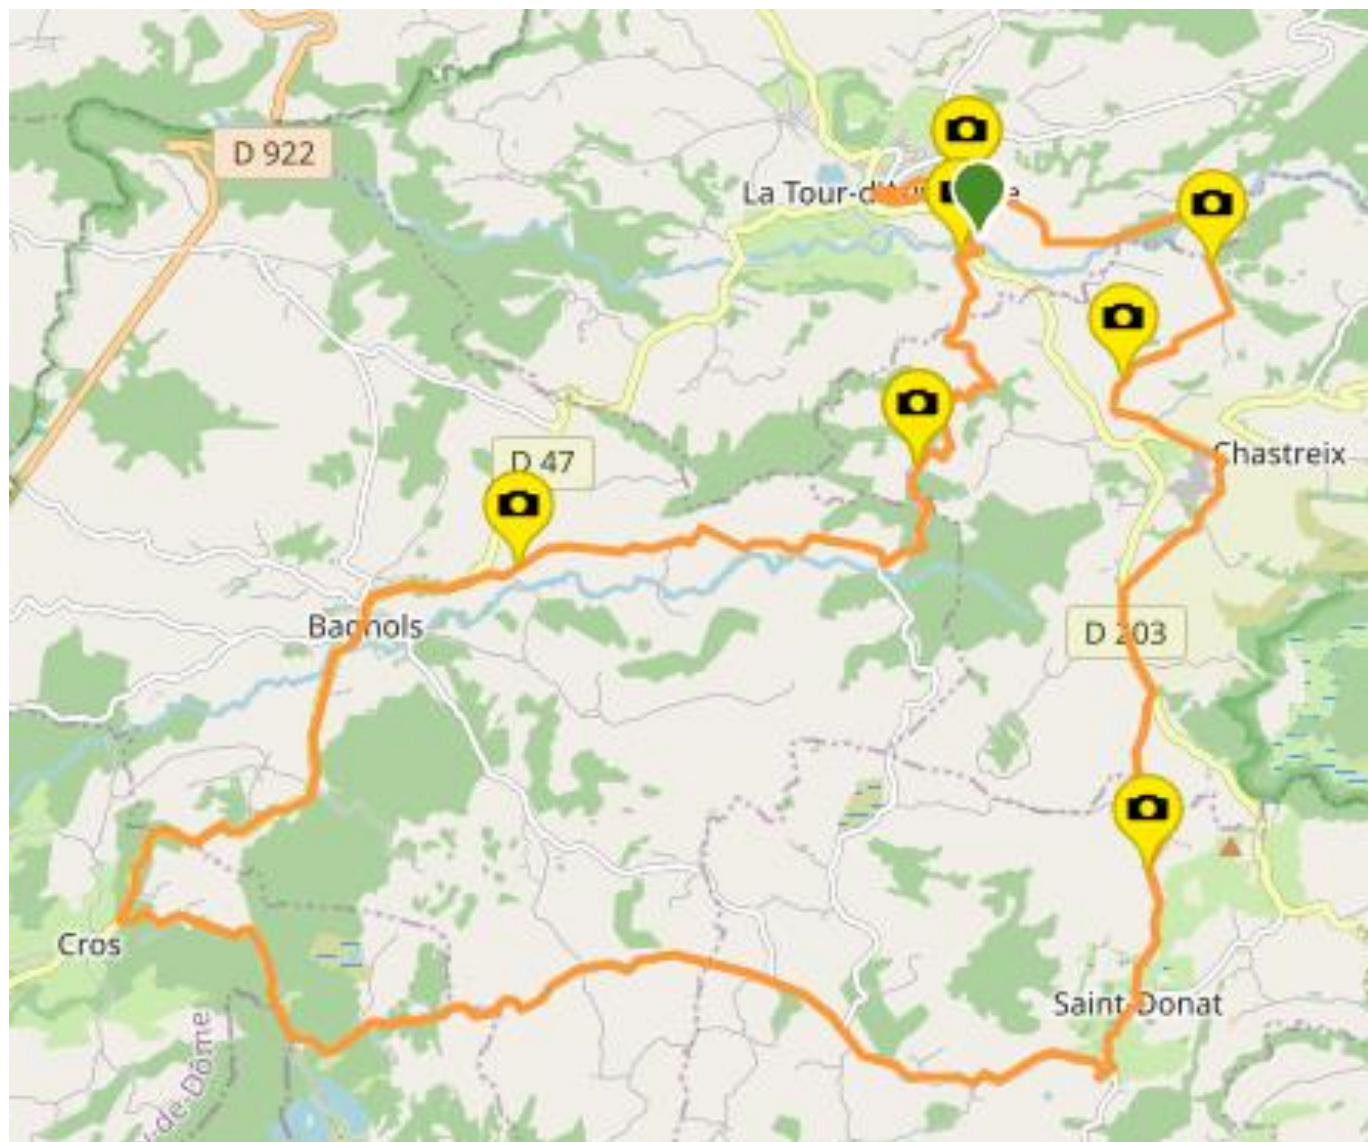

Camping La Chauderie – Saint Donat –
Cros - Bagnol
39 km

Distance
39,05 km

Difficulté technique
Modéré

Altitude maxi
1 167 m

Altitude mini
914 m