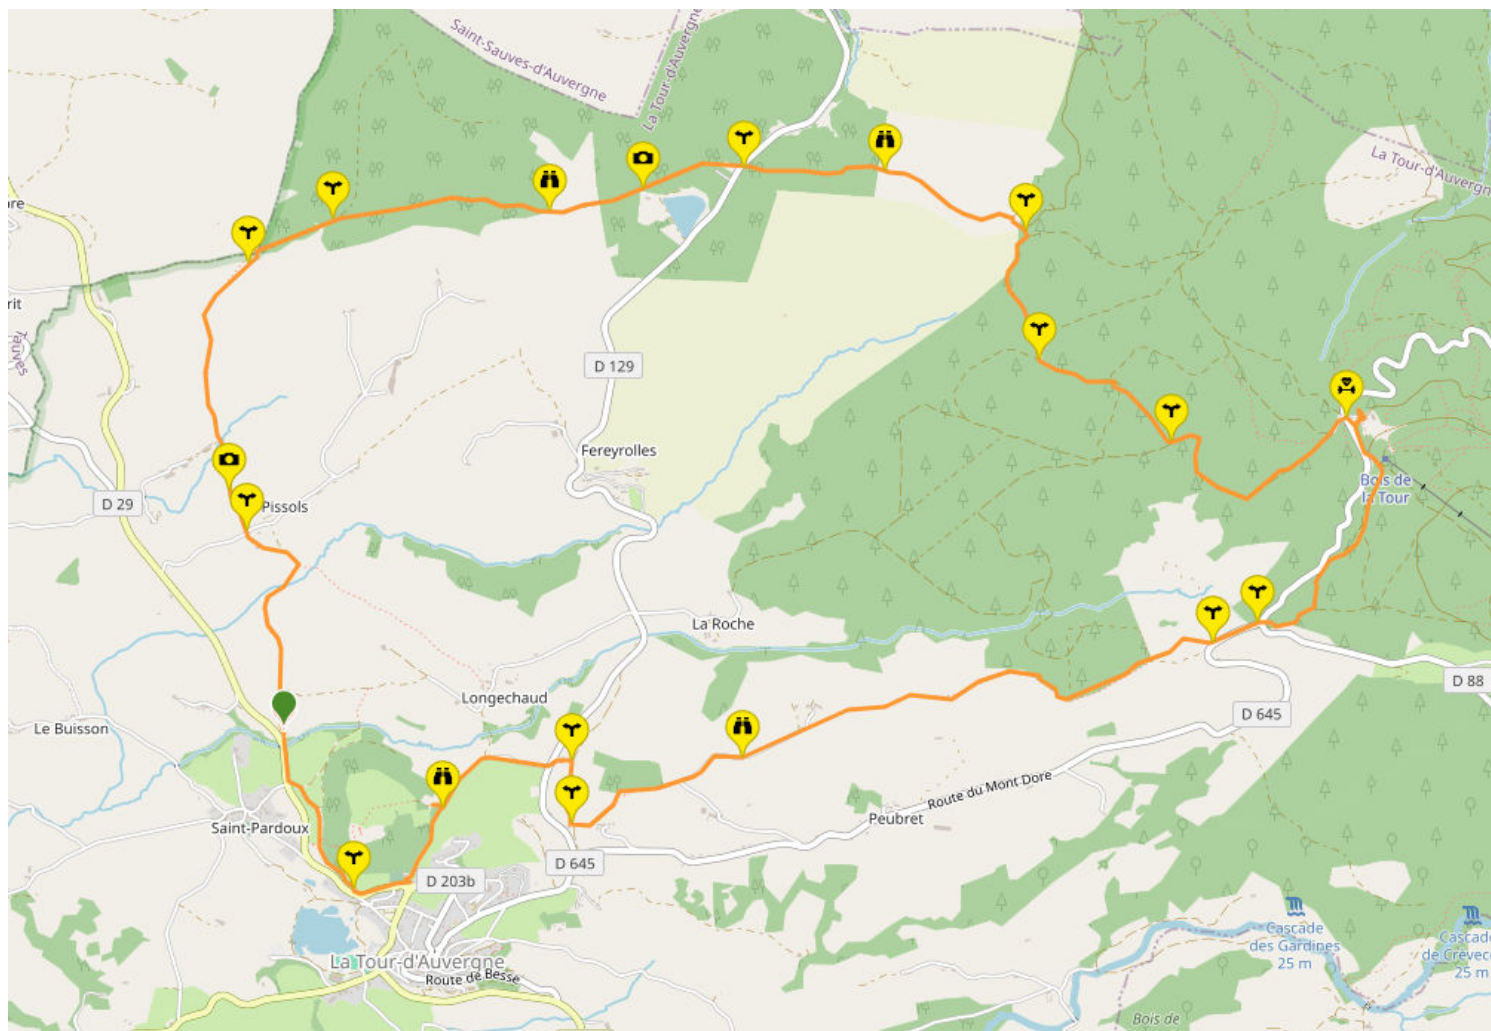

# La tour d'Auvergne – La Stèle

17 km

Distance  
**16,74 km**

Difficulté technique  
**Modéré**

Altitude maxi  
**1301 m**

Altitude mini  
**961 m**