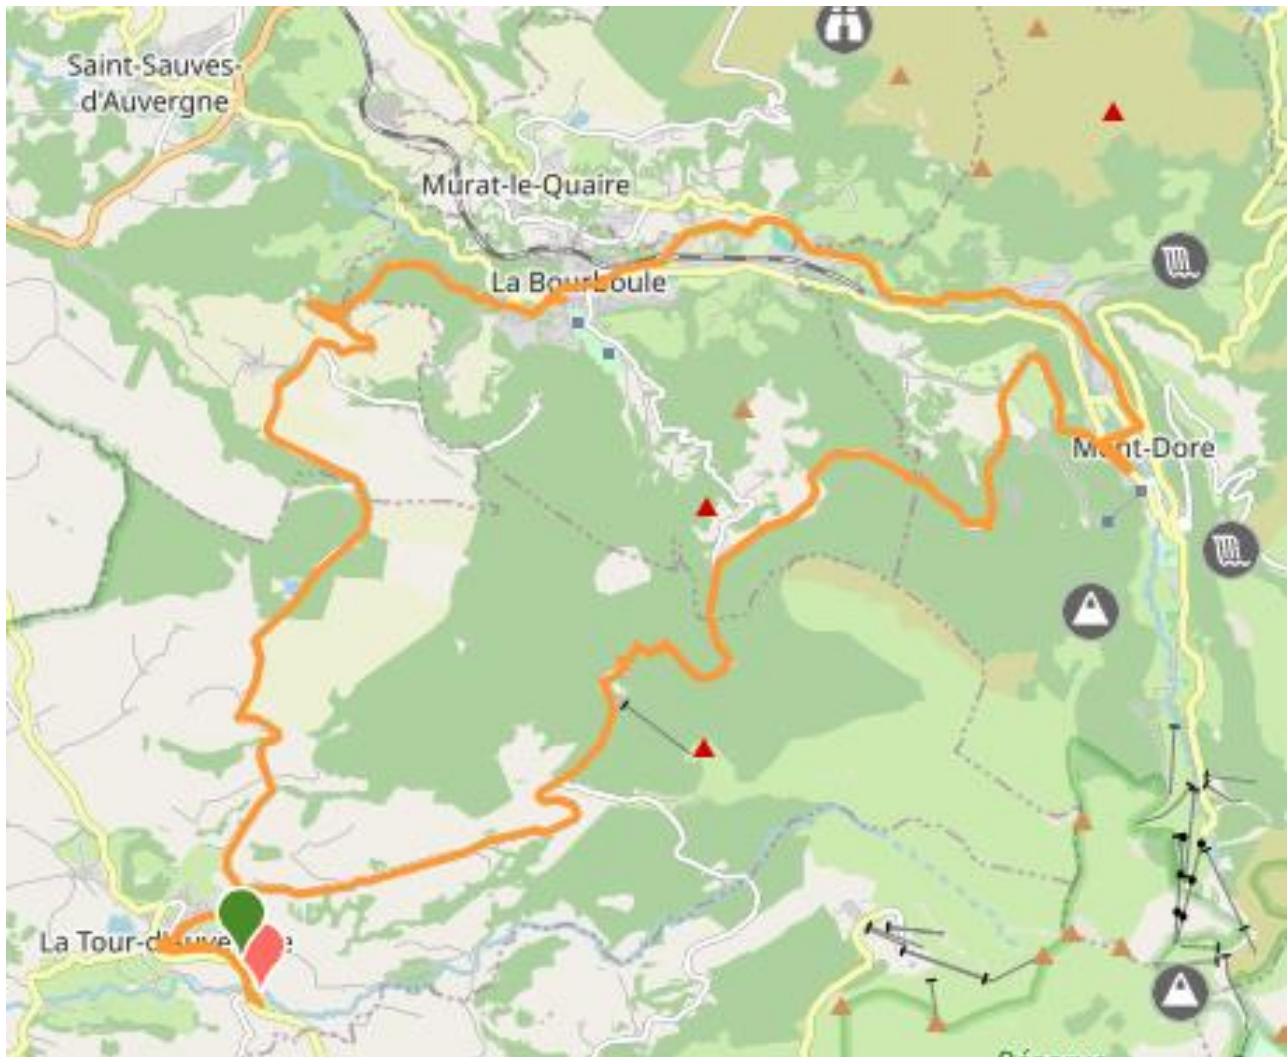

## Camping La Chauderie – La Bourboule – Mont Dore - 38 km

Distance  
**39,08 km**

Difficulté technique  
**Modéré**

Altitude maxi  
**1 243 m**

Altitude mini  
**846 m**