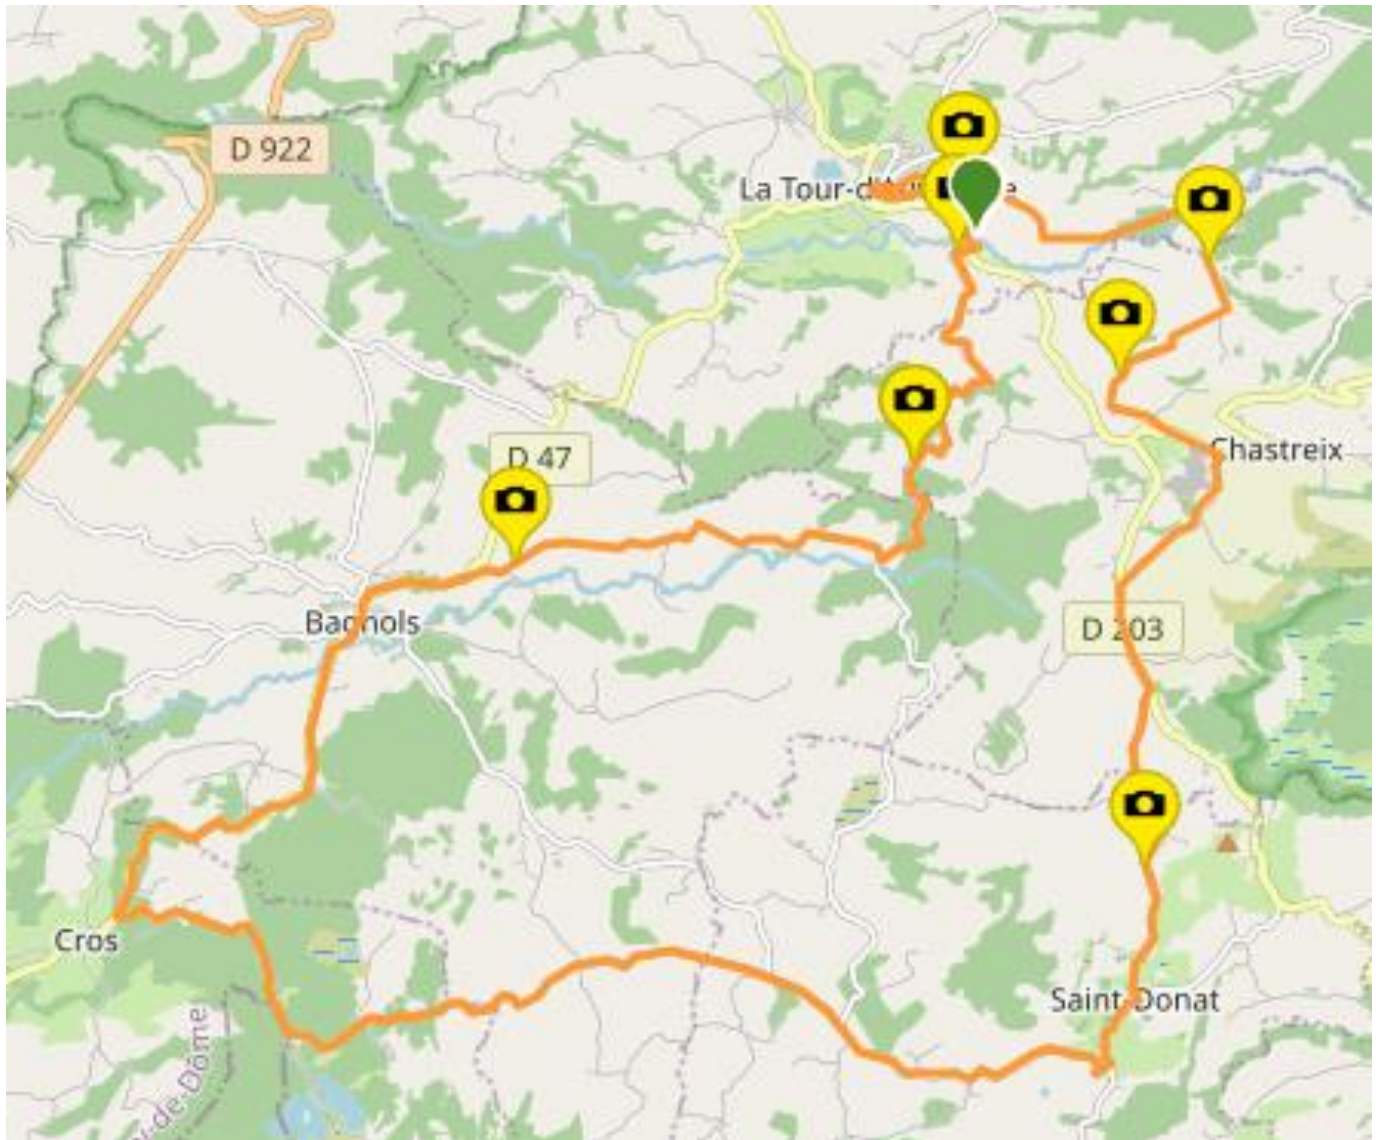

Camping La Chauderie – Saint Genès –  
Egliseneuve - Picherande  
58 km

Distance  
**58,24 km**

Difficulté technique  
**Modéré**

Altitude maxi  
**1 139 m**

Altitude mini  
**927 m**