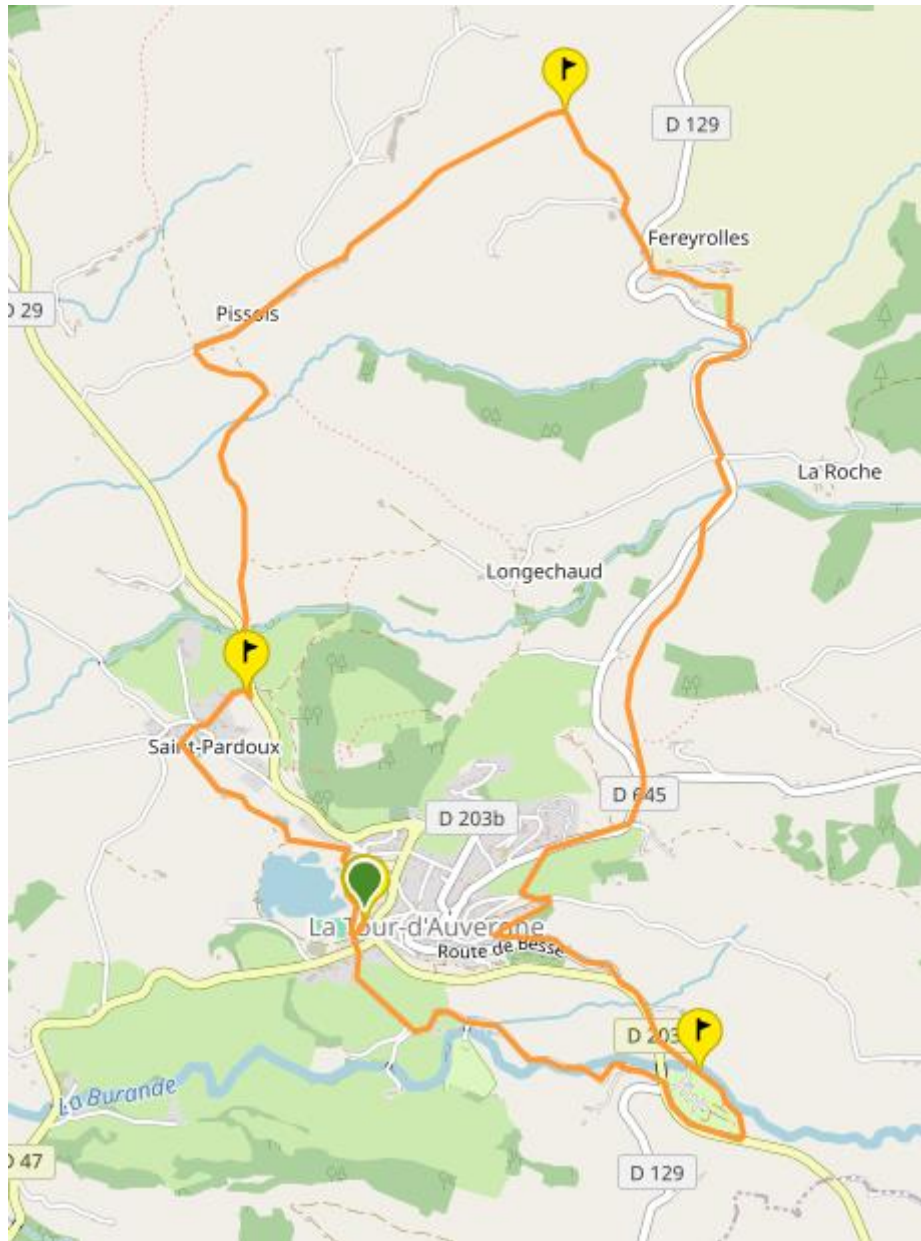

La tour d'Auvergne – Lavaudieu

11 km

Distance
11,25 km

Difficulté technique
Facile

Altitude maxi
1 088 m

Altitude mini
894 m